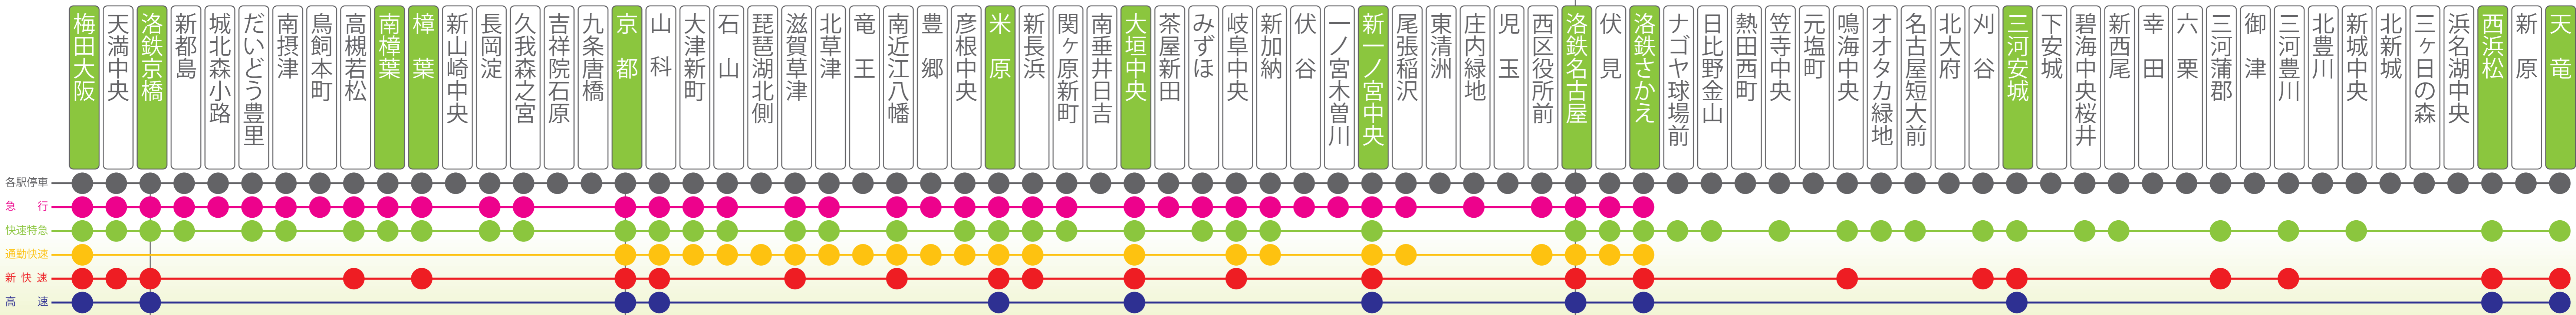

中部国際空港
セントレアりんくう
北常滑
尾張三和
知多中央
知北平和公園
大府東海
新高高
洛鉄大江
いろは町
名古屋競馬場東口
昭和橋
八幡本通り

Airport SpeedTrain
Secondary center of the city 副都心・HANEDA Airport 羽田空港

ご案内

- 中部国際空港高速は、指定席と自由席がございます。指定席ご利用の際は、駅券売機にてお買い求め下さい。
- 停車駅各駅には、乗車口案内がございます。
- 空港お荷物は、座席上部のエアポートポケットへ収納が出来ます。
- 自由席につきましては、お席確保が難しい場合がございます。座席は、お譲り合ってお乗車下さい。
- 携帯電話のご使用は、デッキにてお願いします。

洛南高速鉄道
中部国際空港線

北森ノ宮
道頓堀中央
なんば
夕陽ヶ丘
逢坂
天王寺
阿倍野金塚
天下茶屋

堀川花屋町
西洞院五条
烏丸五条
四条河原町
先斗町・祇園

上飯田
洛鉄大曾根
赤塚町
東区役所前新町
洛鉄さかえ
伏見

洛南高速鉄道
上飯田線

洛南高速鉄道
なんば線

洛南高速鉄道
祇園線

洛南高速鉄道 京都本線 路線図

湘南高速鉄道・洛鉄中部空港線・上飯田線・祇園線・なんば線