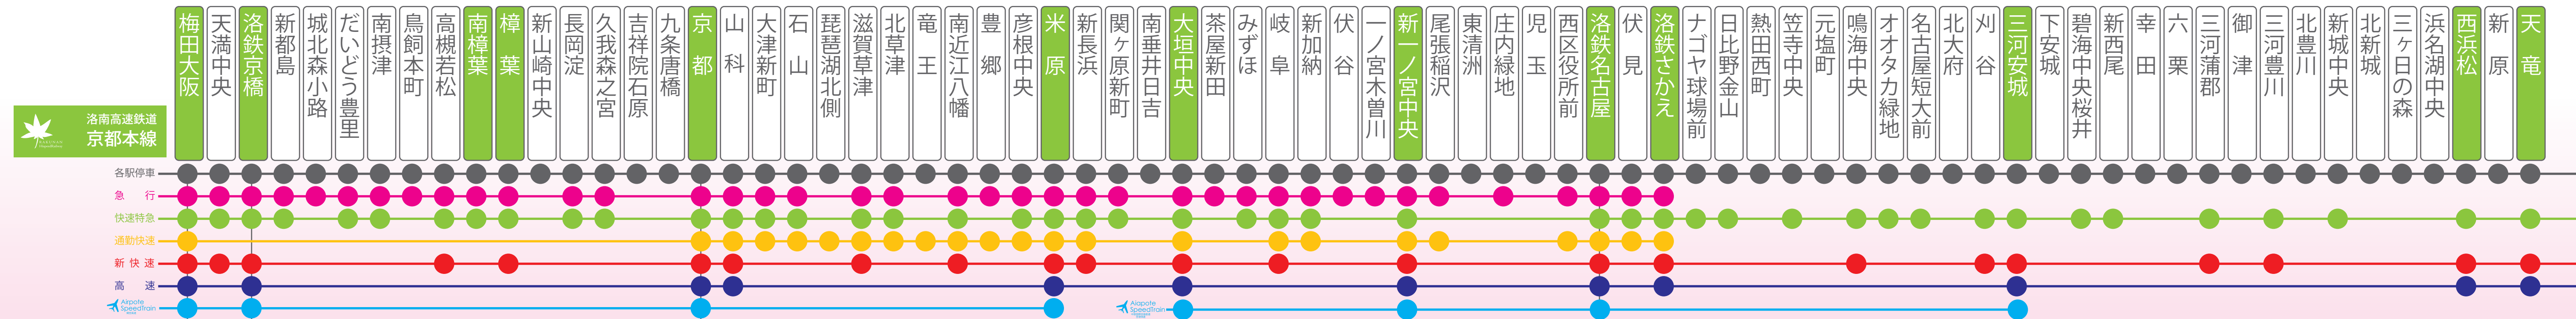

湘南高速鉄道線  
東京まで乗り入れ

**洛南高速鉄道 Airpote SpeedTrain**

ご案内

- 空港高速は、指定席と自由席がございます。指定席ご利用の際は、駅券売機にてお買い求め下さい。
- 停車駅各駅には、乗車口案内がございます。
- 空港お荷物は、座席上部のエアポートポケットへ収納が出来ます。
- 自由席につきましては、お席確保が難しい場合もございます。座席は、お譲り合ってご乗車下さい。
- 携帯電話のご使用は、デッキにてお願いします。

**洛南高速鉄道 路線図**

京都本線・神戸本線・新神戸線・なんば線・祇園線・中部国際空港線・関西空港線・上飯田線