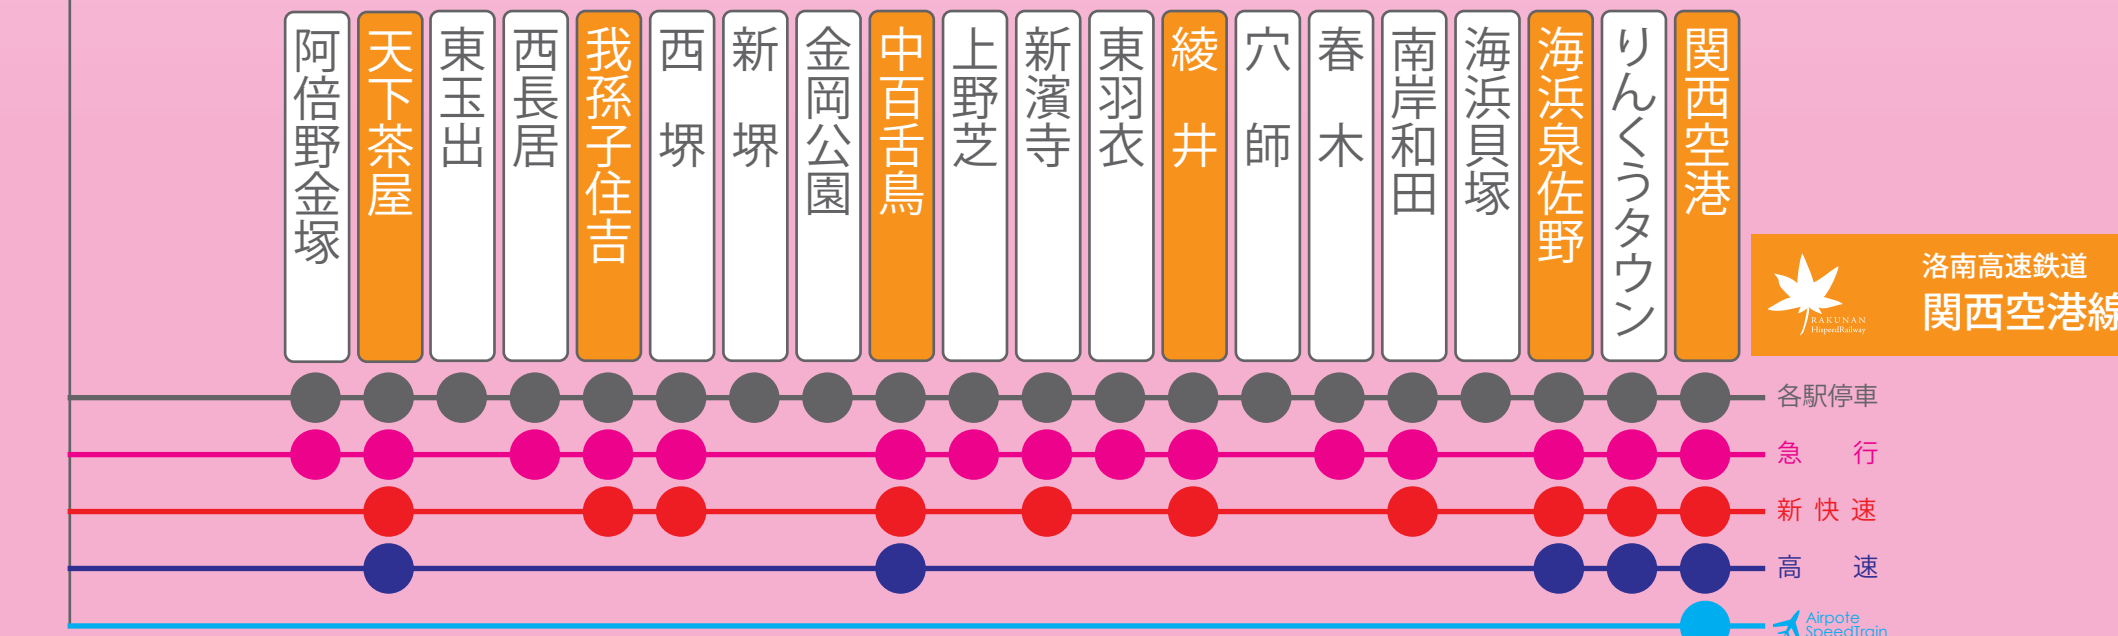

湘南高速鉄道線  
東京まで乗り入れ

**洛南高速鉄道 Airpote SpeedTrain**

ご案内

- 空港高速は、指定席と自由席がございます。指定席ご利用の際は、駅券売機にてお買い求め下さい。
- 停車駅各駅には、乗車口案内がございます。
- 空港お荷物は、座席上部のエアポートポケットへ収納が出来ます。
- 自由席につきましては、お席確保が難しい場合もございます。座席は、お譲り合ってご乗車下さい。
- 携帯電話のご使用は、デッキにてお願いします。

**洛南高速鉄道 路線図**

京都本線・神戸本線・新神戸線・なんば線・祇園線・中部国際空港線・関西空港線・上飯田線