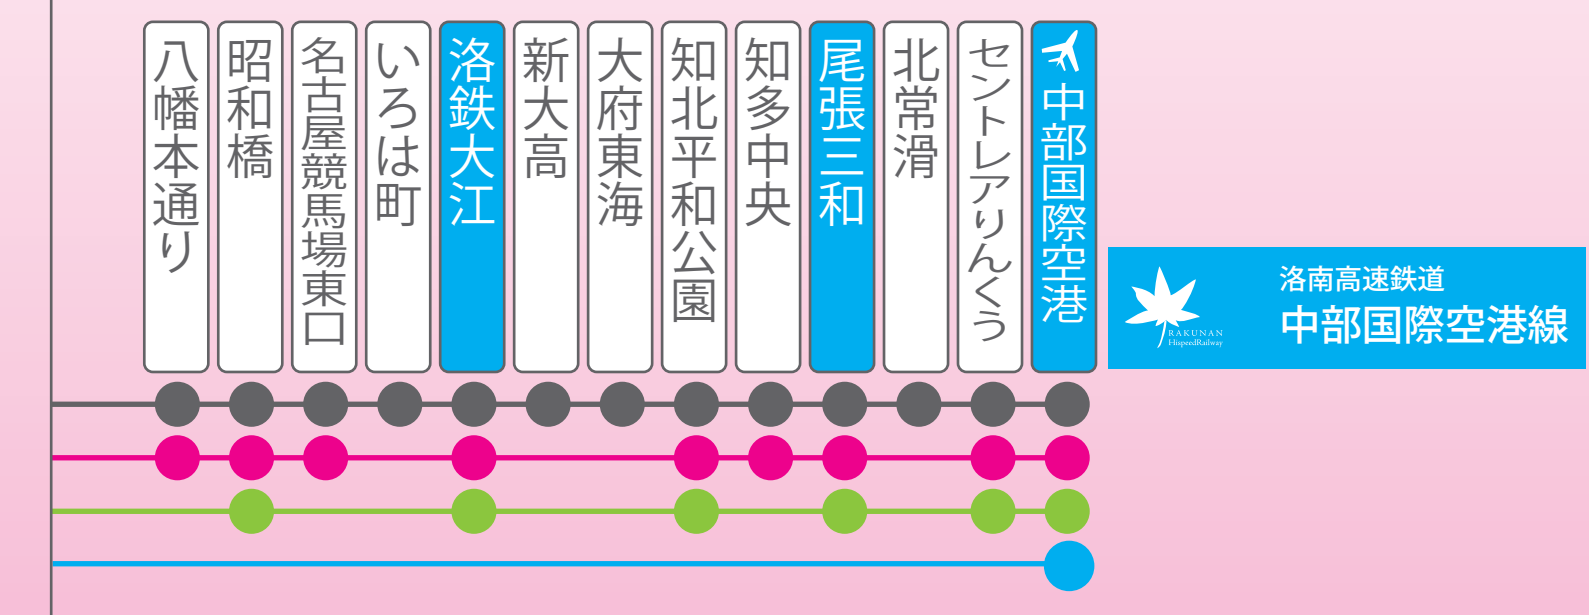

湘南高速鉄道線  
東京まで乗り入れ

**洛南高速鉄道 Airpote SpeedTrain**

ご案内

- 空港高速は、指定席と自由席がございます。指定席ご利用の際は、駅券売機にてお買い求め下さい。
- 停車駅各駅には、乗車口案内がございます。
- 空港お荷物は、座席上部のエアポートポケットへ収納が出来ます。
- 自由席につきましては、お席確保が難しい場合もございます。座席は、お譲り合ってご乗車下さい。
- 携帯電話のご使用は、デッキにてお願いします。

**洛南高速鉄道 路線図**

京都本線・神戸本線・新神戸線・なんば線・祇園線・中部国際空港線・関西空港線・上飯田線