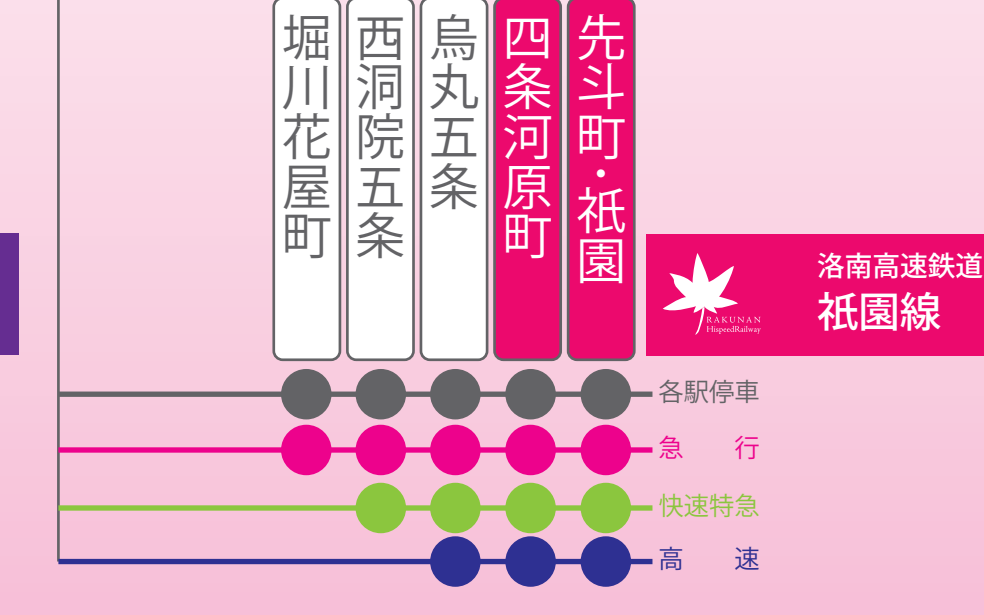

湘南高速鉄道線  
東京まで乗り入れ

**洛南高速鉄道 Airpote SpeedTrain**

ご案内

- 空港高速は、指定席と自由席がございます。指定席ご利用の際は、駅券売機にてお買い求め下さい。
- 停車駅各駅には、乗車口案内がございます。
- 空港お荷物は、座席上部のエアポートポケットへ収納が出来ます。
- 自由席につきましては、お席確保が難しい場合もございます。座席は、お譲り合ってご乗車下さい。
- 携帯電話のご使用は、デッキにてお願いします。

**洛南高速鉄道 路線図**

京都本線・神戸本線・新神戸線・なんば線・祇園線・中部国際空港線・関西空港線・上飯田線