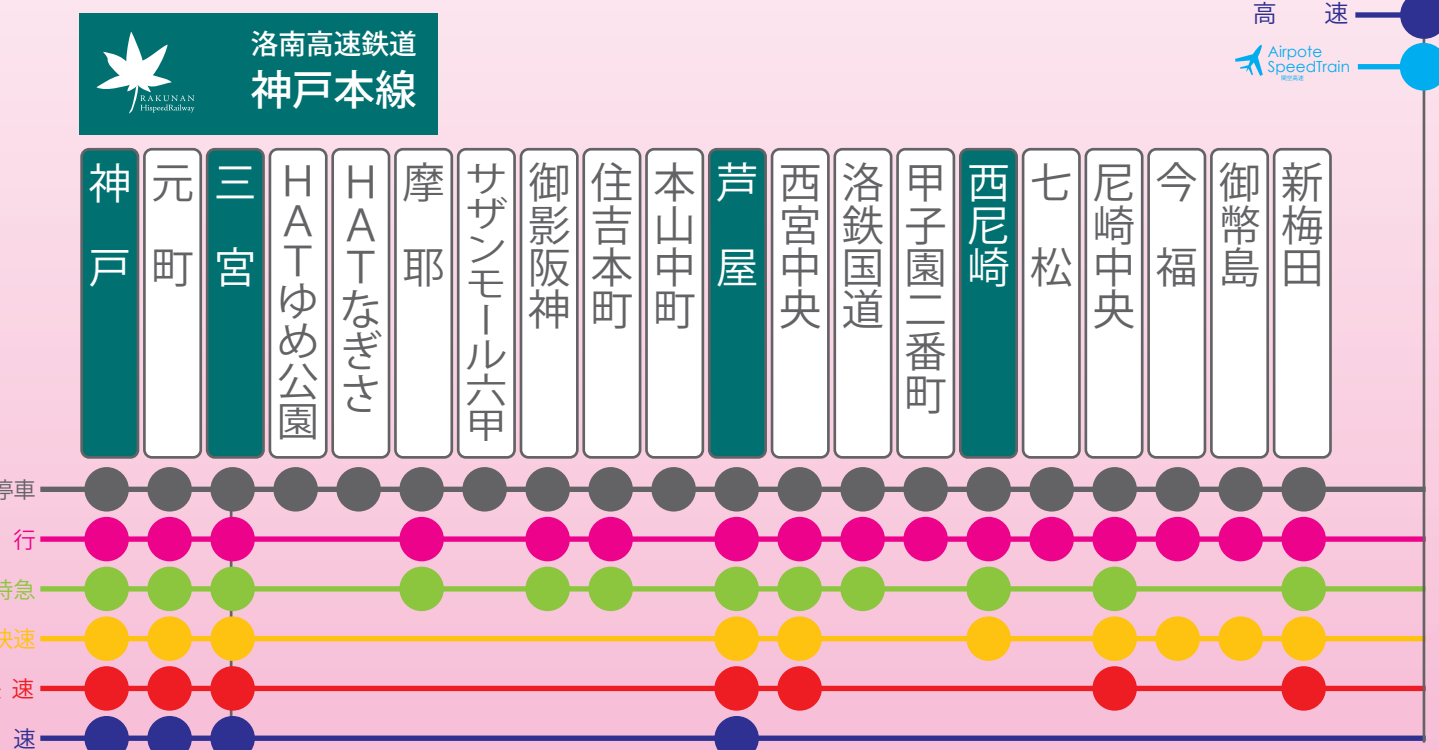

湘南高速鉄道線  
東京まで乗り入れ

**洛南高速鉄道 Airpote SpeedTrain**

ご案内

- 空港高速は、指定席と自由席がございます。指定席ご利用の際は、駅券売機にてお買い求め下さい。
- 停車駅各駅には、乗車口案内がございます。
- 空港お荷物は、座席上部のエアポートポケットへ収納が出来ます。
- 自由席につきましては、お席確保が難しい場合もございます。座席は、お譲り合ってご乗車下さい。
- 携帯電話のご使用は、デッキにてお願いします。

**洛南高速鉄道 路線図**

京都本線・神戸本線・新神戸線・なんば線・祇園線・中部国際空港線・関西空港線・上飯田線