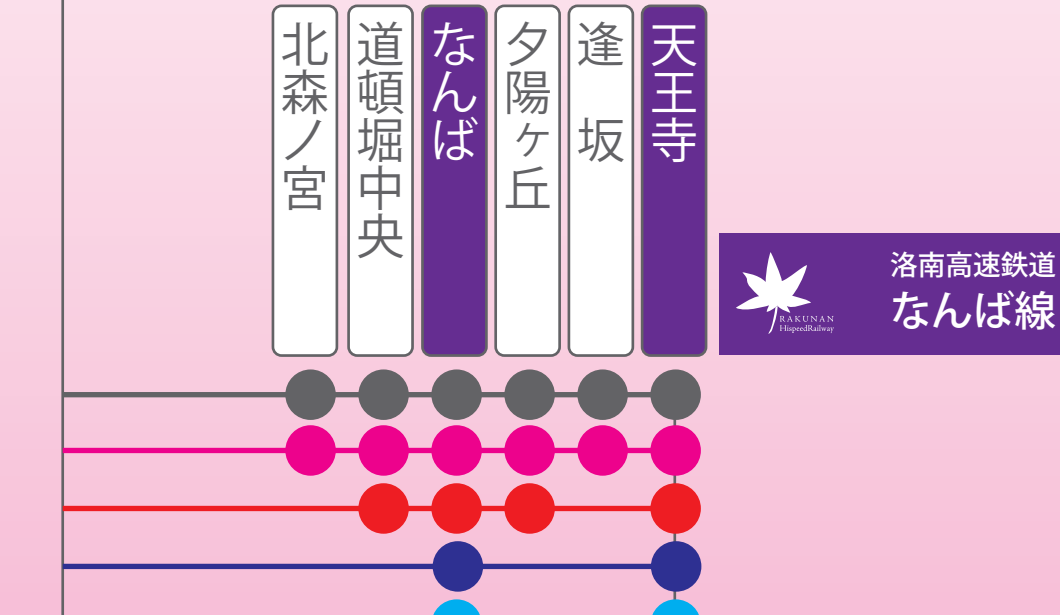

湘南高速鉄道線  
東京まで乗り入れ

**洛南高速鉄道 Airpote SpeedTrain**

ご案内

- 空港高速は、指定席と自由席がございます。指定席ご利用の際は、駅券売機にてお買い求め下さい。
- 停車駅各駅には、乗車口案内がございます。
- 空港お荷物は、座席上部のエアポートポケットへ収納が出来ます。
- 自由席につきましては、お席確保が難しい場合もございます。座席は、お譲り合ってご乗車下さい。
- 携帯電話のご使用は、デッキにてお願いします。

**洛南高速鉄道 路線図**

京都本線・神戸本線・新神戸線・なんば線・祇園線・中部国際空港線・関西空港線・上飯田線