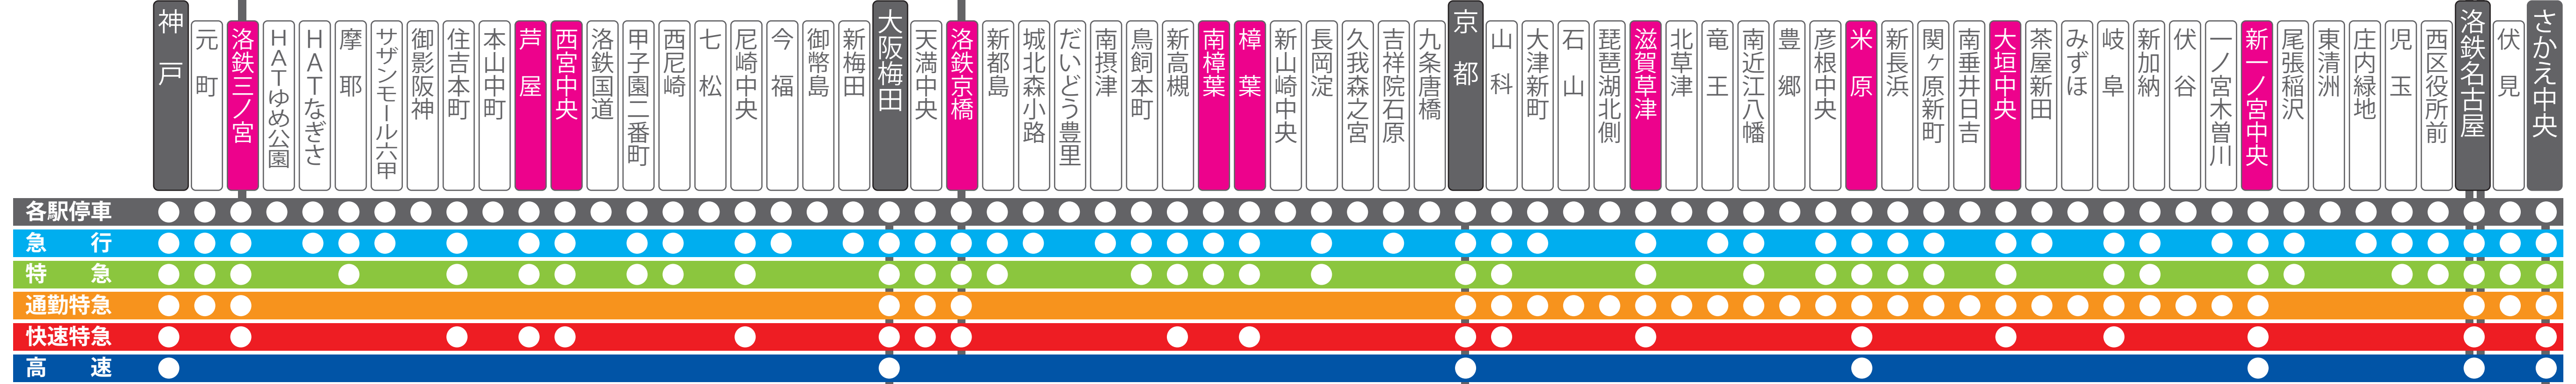

■ 関西空港なんば線

- 北森ノ宮
- 道頓堀中央
- なんば
- 夕陽ヶ丘
- 逢坂
- 天王寺
- 阿倍野金塚
- 天下茶屋
- 東玉出
- 西長居
- 我孫子住吉
- 西堺
- 新堺
- 金岡公園
- 中百舌鳥
- 上野芝
- 新濱寺
- 東羽衣
- 綾井
- 穴師
- 春木
- 南岸和田
- 海浜貝塚
- 海浜泉佐野
- りんくうタウン
- 関西国際空港

■ 中部国際空港線

- 八幡本通り
- 昭和橋
- 名古屋競馬場東口
- いろは町
- 洛鉄大江
- 新大高
- 大府東海
- 知北平和公園
- 知多中央
- 尾張三和
- 北常滑
- セントレアりんくう
- 中部国際空港

■ 上飯田線

- 上飯田線 伏見
- 上飯田線 栄
- 東区役所前新町
- 赤塚町
- 洛鉄大曾根
- 上飯田

■ 新神戸線

- 新神戸
- 東春日野道

■ 京都本線 (神戸～さかえ中央)

■ 西九条線

- 舞洲
- ユニバーサルシティ
- 西九条
- 九条阪神
- 西長堀
- 中之島
- 堂島

■ 祇園線

- 先斗町・祇園
- 四条河原町
- 烏丸五条
- 西洞院五条
- 堀川花屋町

■ 三河本線 (さかえ中央～天竜)

- ナゴヤ球場前
- 日比野金山
- 熱田西町
- 笠寺中央
- 元塩町
- 鳴海中央
- 才オタ力緑地
- 名古屋短大前
- 北大府
- 刈谷
- 三河安城
- 下安城
- 碧海中央桜井
- 幸田
- 六栗
- 三河蒲郡
- 御津
- 三河豊川
- 北豊川
- 新城中央
- 北新城
- 三ヶ日の森
- 浜名湖中央
- 西浜松
- 新原
- 天竜

洛南高速鉄道
路線案内図