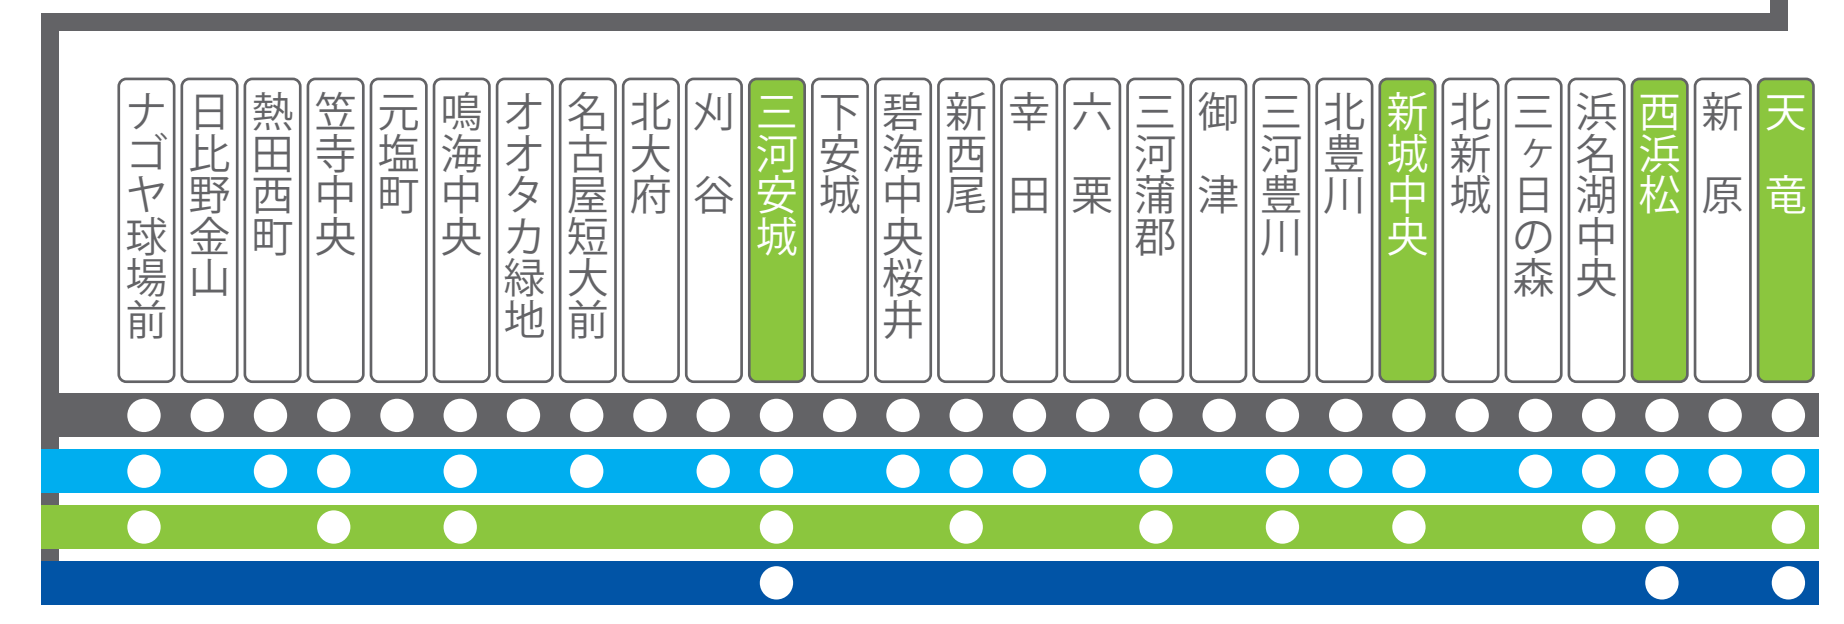

■ 上飯田線

- 上飯田線 伏見
- 上飯田線 栄
- 東区役所前新町
- 赤塚町
- 洛鉄大曾根
- 上飯田

■ 新神戸線

- 新神戸
- 東春日野道

■ 京都本線 (神戸～さかえ中央)

■ 西九条線

- 舞洲
- ユニバーサルシティ
- 西九条
- 九条阪神
- 西長堀
- 中之島
- 堂島

■ 祇園線

- 先斗町・祇園
- 四条河原町
- 烏丸五条
- 西洞院五条
- 堀川花屋町

■ 三河本線 (さかえ中央～天竜)

- ナゴヤ球場前
- 日比野金山
- 熱田西町
- 笠寺中央
- 元塩町
- 鳴海中央
- 才オタ力緑地
- 名古屋短大前
- 北大府
- 刈谷
- 三河安城
- 下安城
- 碧海中央桜井
- 幸田
- 六栗
- 三河蒲郡
- 御津
- 三河豊川
- 北豊川
- 新城中央
- 北新城
- 三ヶ日の森
- 浜名湖中央
- 西浜松
- 新原
- 天竜